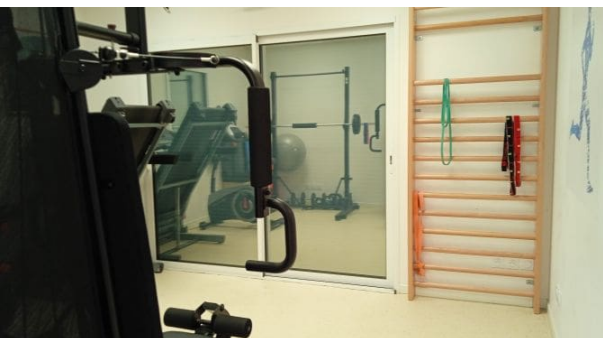

# A LOUER -LOCAUX POUR KINESITHERAPEUTE.S- MAISON DE SANTE DE BULLY- 42260 LOIRE

BULLY est située à proximité de la D8 reliant Roanne à Montbrison. A 10 min de Saint Germain Laval (centralité), 20 min de Roanne, 50 min de Saint Etienne proche, 1h de Lyon et Clermont Ferrand grâce au péage autoroutier A89.